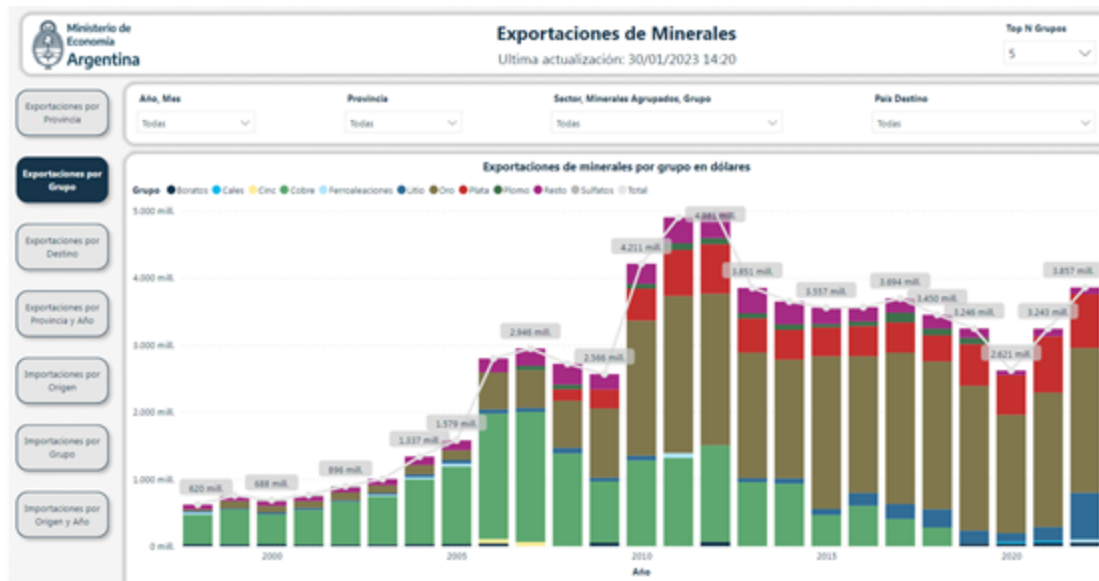

Indicadores

Compartir en
redes sociales

 Producción minera mundial	 Comercio mundial de minerales	 Producción nacional
 Empleo	 Salarios	 La minería comparada
 Impuestos	 Divisas	 Proveedores mineros
 Precios internacionales	 Cartera de proyectos	 Anuncios de inversión

Sistema de Información Abierta a la Comunidad sobre la Actividad Minera en Argentina (SIACAM)

Empleo Minero
Última actualización: 08/02/2023 12:09

33.496 Puestos de Trabajo | 193.344,79 Salario Bruto Promedio

Fuente: Fuente: CIP-600 en base a AEP y Dirección Nacional de Información y Transparencia Minera. Los datos corresponden a puestos de trabajo autorizados formales del mes de octubre de 2022. Nota: la provincia aquí corresponde a la del domicilio del trabajador.