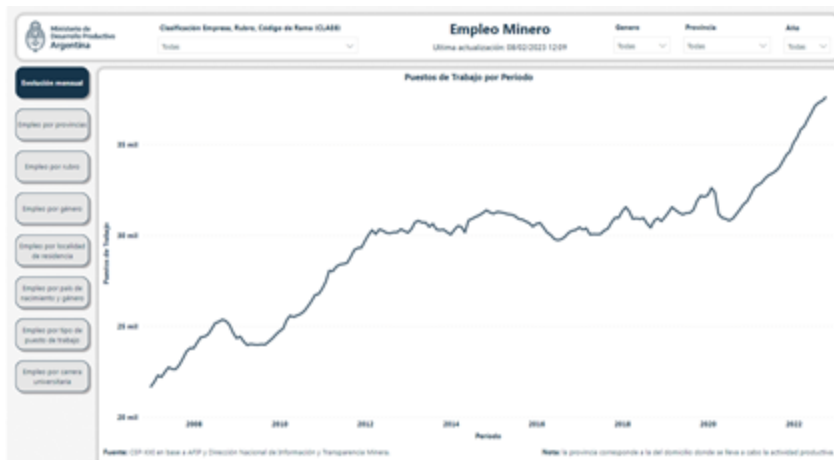

Sistema de Información Abierta a la Comunidad sobre la Actividad Minera en Argentina (SIACAM)