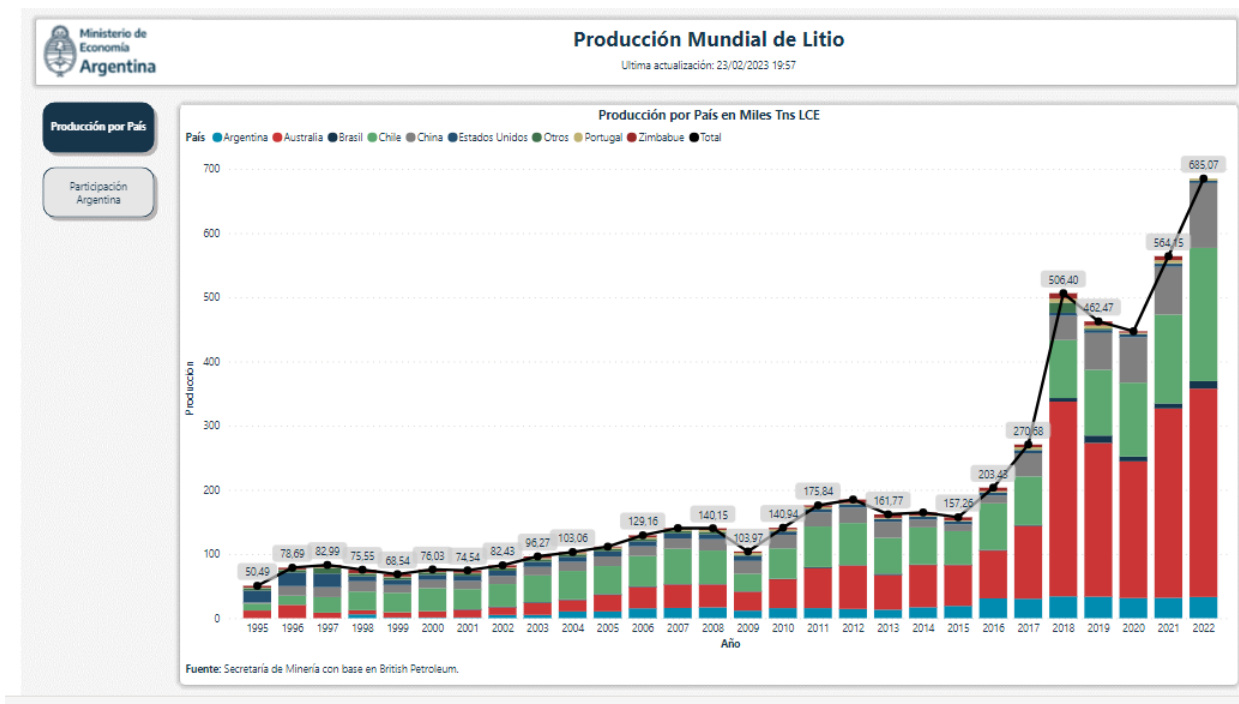

Fuente: Fuente: CIP-600 en base a AEP y Dirección Nacional de Información y Transparencia Minera. Los datos corresponden a puestos de trabajo autorizados formales del mes de octubre de 2022. Nota: la provincia aquí corresponde a la del domicilio del trabajador.

Tablero global del litio

Compartir en
redes sociales

Proyectos mineros de
litio

Proyección de la
demanda y oferta
global de litio

Recursos y reservas
de litio

Producción mundial
de litio

Exportaciones
argentinas de litio

Demanda Mundial de
Litio

Empleos generados
en proyectos de litio

Precios
internacionales
carbonato de litio

Proyectos de litio en
el mundo

Sistema de Información Abierta a la Comunidad sobre la Actividad Minera en Argentina (SIACAM)

Sistema de Información Abierta a la Comunidad sobre la Actividad Minera en Argentina (SIACAM)

Informes y estudios
Encontrá información actualizada sobre la coyuntura minera.

MEMAC
Mesa Nacional sobre Minería Abierta a la Comunidad. Encuentros para el debate público, abierto y científico.